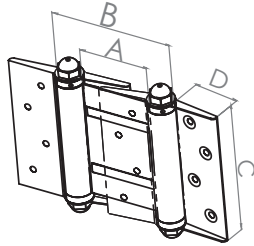

CODE	A	B	C	D
BA60029	33	73	75	23
BA60030	39	79	100	26
BA60033	46	90	123	29
BA60036	52	102	150	41

YAYLI MENTEŞE NİKEL
DOUBLE ACTING SPRING HINGES NICKEL

ONETOOLS

Kod Code	No No	Renk Color	Kutu Miktarı Pack Quantity	Koli Miktarı Box Quantity
AA60029N	29	Nikel / Nickel	1 Çift / 1 Pair	30 Çift / 30 Pair
AA60030N	30	Nikel / Nickel	1 Çift / 1 Pair	30 Çift / 30 Pair
AA60033N	33	Nikel / Nickel	1 Çift / 1 Pair	24 Çift / 24 Pair
AA60036N	36	Nikel / Nickel	1 Çift / 1 Pair	12 Çift / 12 Pair