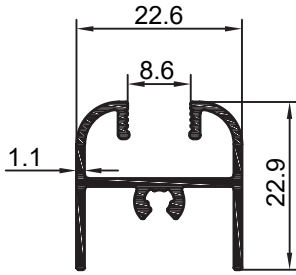

Kod / Code AA28547
Kg / m 0,285