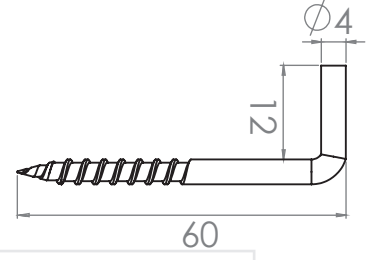

KORNIŞ VİDASI

CORNICE SCREW

ONE TOOLS

Kod Code	Boyut Dimension	Kutu Miktarı Pack Quantity	Koli Miktarı Box Quantity
AA9246	4x60	100 Adet / Pcs	3000 Adet / Pcs

CODE	A	B
BA9514	28	3,50
BA9516	31	3,80
BA9518	35	4,40
BA9520	42	4,60

HALKALAR

RINGS

ONE TOOLS

Kod Code	No No	Kutu Miktarı Pack Quantity	Koli Miktarı Box Quantity
AA9514	14	100 Adet / Pcs	2400 Adet / Pcs
AA9516	16	100 Adet / Pcs	2400 Adet / Pcs
AA9518	18	100 Adet / Pcs	1200 Adet / Pcs
AA9520	20	100 Adet / Pcs	1200 Adet / Pcs

DÜZ KİLİT KARŞILIĞI

STRIKE PLATE

ONE TOOLS

Kod Code	Renk Color	Kutu Miktarı Pack Quantity	Koli Miktarı Box Quantity
AA461ST	Saten / Satin	50 Adet / Pcs	500 Adet / Pcs
AA460KD	Kadmiyum / Cadmium	50 Adet / Pcs	500 Adet / Pcs