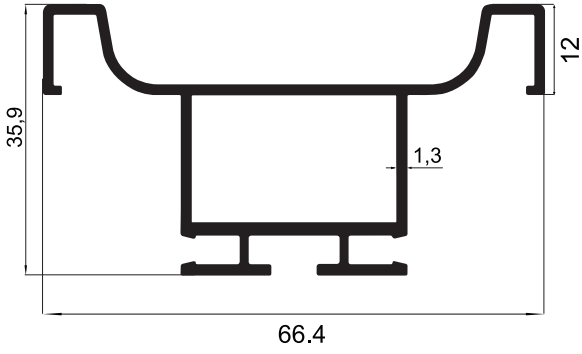

Kod / Code AA210540

Kg / m 0,232

Kod / Code AA29760

Kg / m 0,254

► GOLA SERİSİ (GİZLİ KUP PROFİLLERİ)

Kod / Code AA28789
Kg / m 0.382

Kod / Code AA28792
Kg / m 0.621

Kod / Code AA28794
Kg / m 0.358