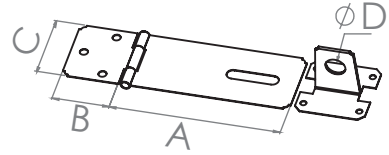

CODE	A	B	C	øD
BA11025	57	21	21	6,5
BA11030	75	24	30	10,5
BA11035	90	29	35	10,5

LÜKS SANDIK ASKISI BAKIR BOYALI

LUX HASPS COPPER COATED

ONE TOOLS

Kod Code	No No	Renk Color	Kutu Miktarı Pack Quantity	Koli Miktarı Box Quantity
AA11025B	25	Bakır / Copper Coated	24 Adet / 24 Adet	576 Adet / 576 Adet
AA11030B	30	Bakır / Copper Coated	12 Adet / 12 Adet	384 Adet / 384 Adet
AA11035B	35	Bakır / Copper Coated	12 Adet / 12 Adet	288 Adet / 288 Adet

LÜKS SANDIK ASKISI KROM KAPLAMA

LUX HASPS CHROME PLATING

ONE TOOLS

Kod Code	No No	Renk Color	Kutu Miktarı Pack Quantity	Koli Miktarı Box Quantity
AA11025K	25	Krom / Chrome Plating	24 Adet / 24 Adet	576 Adet / 576 Adet
AA11030K	30	Krom / Chrome Plating	12 Adet / 12 Adet	384 Adet / 384 Adet
AA11035K	35	Krom / Chrome Plating	12 Adet / 12 Adet	288 Adet / 288 Adet