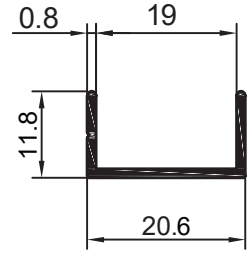

Kod / Code AA12077

Kg / m 0,100