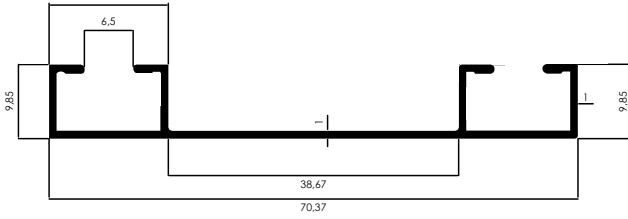

Kod / Code AA28271

Kg / m 0,350