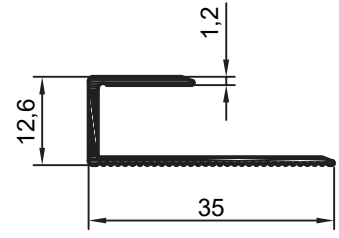

Kod / Code AA25422

Kg / m 0,174