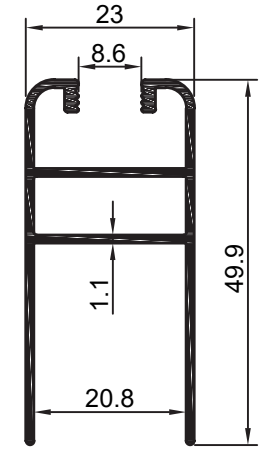

Kod / Code AA28543
Kg / m 0,479