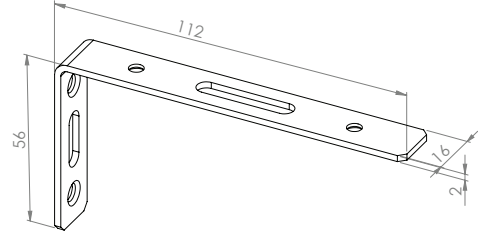

KORNIŞ DEMİRİ
CURTAIN RAIL ANGLE

ONE TOOLS

Kod Code	No No	Kutu Miktarı Pack Quantity	Koli Miktarı Box Quantity
AA620	1	50 Adet / Pcs	500 Adet / Pcs

CODE	A	B	C	D
BA606	42	15	60	4
BA608	60	15	87	4
BA610	80	15	113	4
BA612	100	15	140	4

KALIN SAÇ GÖNYE KAPLAMALI
FLAT CORNER BRACKETS

ONE TOOLS

Kod Code	No No	Kutu Miktarı Pack Quantity	Koli Miktarı Box Quantity
AA606	6	50 Adet / Pcs	1000 Adet / Pcs
AA608	8	50 Adet / Pcs	1000 Adet / Pcs
AA610	10	50 Adet / Pcs	500 Adet / Pcs
AA612	12	50 Adet / Pcs	500 Adet / Pcs