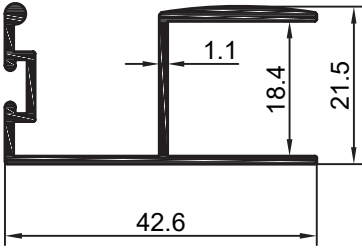

SEKTÖR DENEYİMİ

YIL

ATILIM ALÜMİNYUM

ALÜMİNYUM MOBİLYA PROFİLLERİ

► BOY KULP PROFİLLERİ

Kod / Code AA25981
Kg / m 0,363

Kod / Code AA29644
Kg / m 0,265

Kod / Code AA28041
Kg / m 0,351