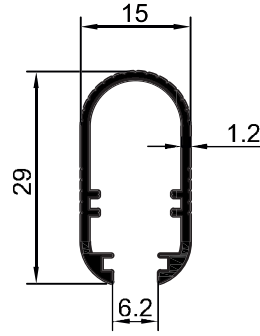

Kod / Code AA9507

Kg / m 0,245