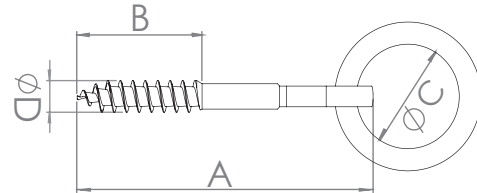

CODE	A	B	C	D
BA906	78	45	30	M6
BA908	69	50	32	M8
BA9010	95	65	35	M10

HALKALI CİVATALAR

RING BOLTS

ONE TOOLS

Kod Code	Cins Kind	Kutu Miktarı Pack Quantity	Koli Miktarı Box Quantity
AA906	Halkalı Civata / Ring Bolt M6	60 Adet / 60 Pcs	480 Adet / Pcs
AA908	Halkalı Civata / Ring Bolt M8	60 Adet / 60 Pcs	480 Adet / Pcs
AA9010	Halkalı Civata / Ring Bolt M10	35 Adet / 35 Pcs	280 Adet / Pcs