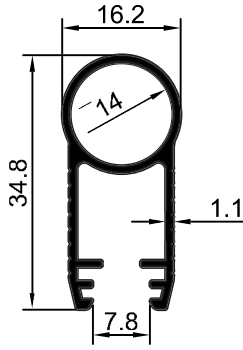

► LED PROFİLLERİ

Kod / Code AA10626

Kg / m 0,313