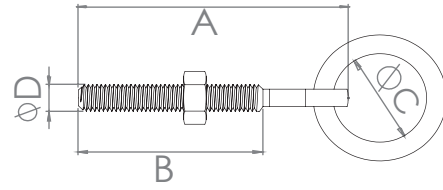

CODE	A	B	C	D
BA906	78	45	30	M6
BA908	69	50	32	M8
BA9010	95	65	35	M10

HALKALI CİVATALAR

RING BOLTS

ONE TOOLS

Kod Code	Cins Kind	Kutu Miktarı Pack Quantity	Koli Miktarı Box Quantity
AA906	Halkalı Civata / Ring Bolt M6	60 Adet / 60 Pcs	480 Adet / Pcs
AA908	Halkalı Civata / Ring Bolt M8	60 Adet / 60 Pcs	480 Adet / Pcs
AA9010	Halkalı Civata / Ring Bolt M10	35 Adet / 35 Pcs	280 Adet / Pcs