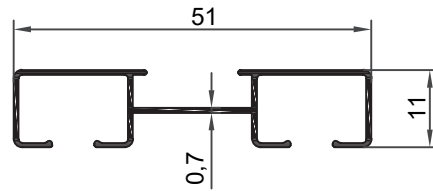

Kod / Code AA21685
Kg / m 0,211