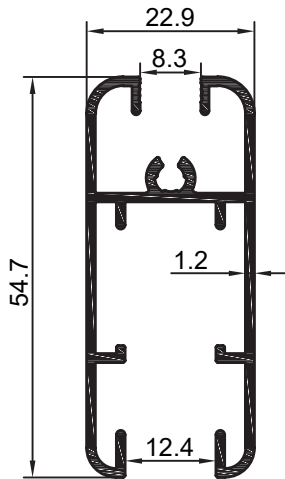

Kod / Code AA28602
Kg / m 0,617