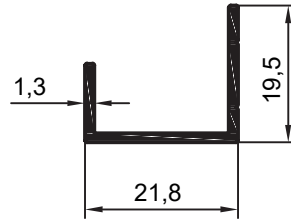

Kod / Code AA8572

Kg / m 0,175