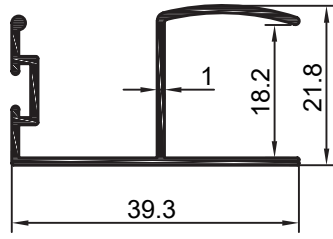

Kod / Code AA29861
Kg / m 0,287