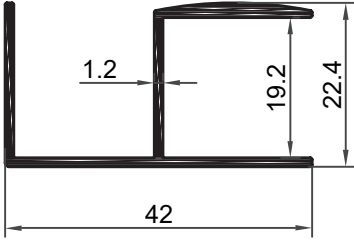

SEKTÖR DENEYİMİ

YIL

ATILIM ALÜMİNYUM

ALÜMİNYUM MOBİLYA PROFİLLERİ

► BOY KULP PROFİLLERİ

Kod / Code AA25981
Kg / m 0,363

Kod / Code AA29644
Kg / m 0,265

Kod / Code AA28041
Kg / m 0,351