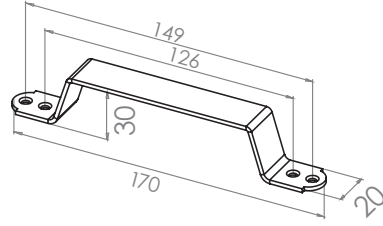

DEMİR DOĞRAMA KULPLARI BÜYÜK

HANDLE METAL FURNITURE BIG

ONE TOOLS

Kod Code	Model Type	Renk Color	Kutu Miktarı Pack Quantity	Koli Miktarı Box Quantity
AA560S	Büyük / Big	Sarı / Yellow	2 Düzine / Dozen	40 Düzine / Dozen
AA560	Büyük / Big	Beyaz / White	2 Düzine / Dozen	40 Düzine / Dozen
AA560B	Büyük / Big	Bakır / Copper	2 Düzine / Dozen	40 Düzine / Dozen
AA560SY	Büyük / Big	Siyah / Black	2 Düzine / Dozen	40 Düzine / Dozen
AA560K	Büyük / Big	Krom / Chrome	2 Düzine / Dozen	40 Düzine / Dozen

DEMİR DOĞRAMA KULPLARI KÜÇÜK

HANDLE METAL FURNITURE SMALL

ONE TOOLS

Kod Code	Model Type	Renk Color	Kutu Miktarı Pack Quantity	Koli Miktarı Box Quantity
AA550S	Küçük / Small	Sarı / Yellow	2 Düzine / Dozen	40 Düzine / Dozen
AA550	Küçük / Small	Beyaz / White	2 Düzine / Dozen	40 Düzine / Dozen
AA550B	Küçük / Small	Bakır / Copper	2 Düzine / Dozen	40 Düzine / Dozen
AA550SY	Küçük / Small	Siyah / Black	2 Düzine / Dozen	40 Düzine / Dozen
AA550K	Küçük / Small	Krom / Chrome	2 Düzine / Dozen	40 Düzine / Dozen

MOBİLYA KULBU

FURNITURE HANDLE

ONE TOOLS

Kod Code	Boyut Dimension	Renk Color	Kutu Miktarı Pack Quantity	Koli Miktarı Box Quantity
AA570A	96 mm	Antik / Antique	50 Adet / Pcs	500 Adet / Pcs
AA570ST	96 mm	Saten / Satin	50 Adet / Pcs	500 Adet / Pcs
AA570K	96 mm	Krom / Chrome	50 Adet / Pcs	500 Adet / Pcs