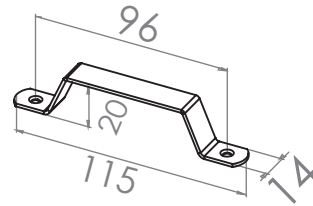

DEMİR DOĞRAMA KULPLARI BÜYÜK

HANDLE METAL FURNITURE BIG

ONE TOOLS

Kod Code	Model Type	Renk Color	Kutu Miktarı Pack Quantity	Koli Miktarı Box Quantity
AA560S	Büyük / Big	Sarı / Yellow	2 Düzine / Dozen	40 Düzine / Dozen
AA560	Büyük / Big	Beyaz / White	2 Düzine / Dozen	40 Düzine / Dozen
AA560B	Büyük / Big	Bakır / Copper	2 Düzine / Dozen	40 Düzine / Dozen
AA560SY	Büyük / Big	Siyah / Black	2 Düzine / Dozen	40 Düzine / Dozen
AA560K	Büyük / Big	Krom / Chrome	2 Düzine / Dozen	40 Düzine / Dozen