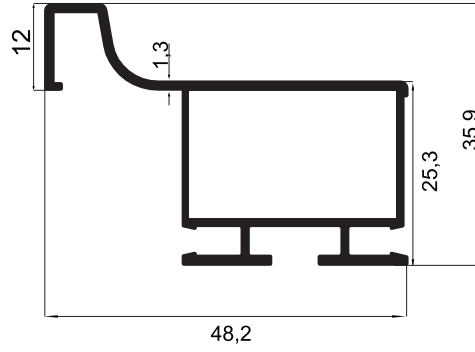

Kod / Code AA210540

Kg / m 0,232

Kod / Code AA29760

Kg / m 0,254

► GOLA SERİSİ (GİZLİ KUP PROFİLLERİ)

Kod / Code AA28789
Kg / m 0.382

Kod / Code AA28792
Kg / m 0.621

Kod / Code AA28794
Kg / m 0.358