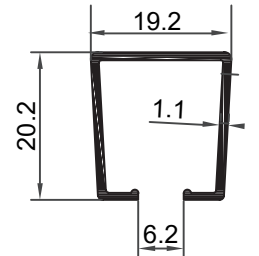

Kod / Code AA25274
Kg / m 0,195