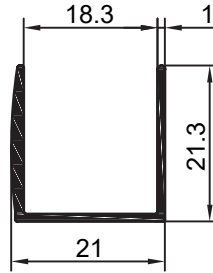

Kod / Code AA8225

Kg / m 0,189