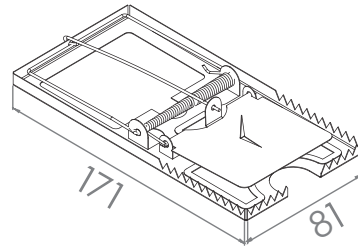

TEL KAPI YAYI

WIRE DOOR SPRINGS

ONE TOOLS

Kod Code	Model Type	Boyut Size	Kutu Miktarı Pack Quantity	Koli Miktarı Box Quantity
AA660	Küçük / Small	3/8"	1 Düzine / 1 Dozen	25 Düzine / 25 Dozen
AA661	Orta / Medium	1/2"	1 Düzine / 1 Dozen	25 Düzine / 25 Dozen
AA662	Büyük / Large	5/8"	1 Düzine / 1 Dozen	25 Düzine / 25 Dozen