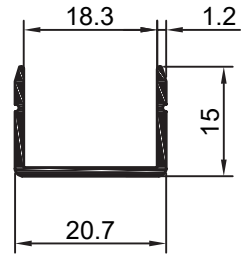

Kod / Code AA5008

Kg / m 0,150