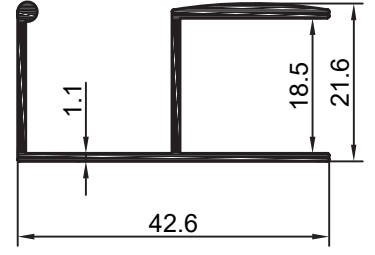

SEKTÖR DENEYİMİ

YIL

ATILIM ALÜMİNYUM

ALÜMİNYUM MOBİLYA PROFİLLERİ

► BOY KULP PROFİLLERİ

Kod / Code AA25981
Kg / m 0,363

Kod / Code AA29644
Kg / m 0,265

Kod / Code AA28041
Kg / m 0,351