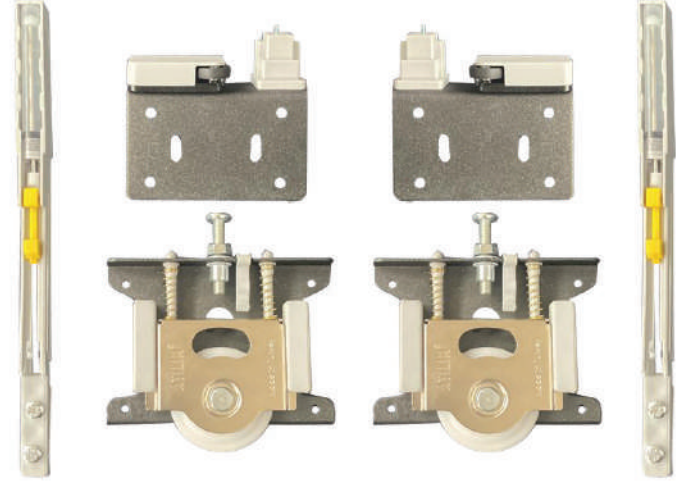

AL-47

AL-59

AL-03

RULMANLI KAPI SÜRGÜ MEKANİZMASI

JUNİOR KAPAK MEKANİZMASI

JUNIOR KAPAK MEKANİZMASI PRO

80KG KAPI SÜRME MEKANİZMASI

ATILIM ALÜMİNYUM