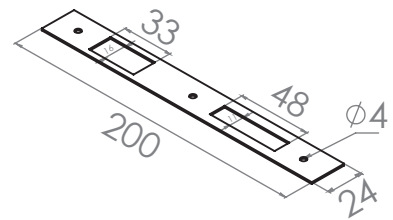

DÜZ KİLİT KARŞILIĞI

STRIKE PLATE

ONE TOOLS

Kod Code	Renk Color	Kutu Miktarı Pack Quantity	Koli Miktarı Box Quantity
AA461ST	Saten / Satin	50 Adet / Pcs	500 Adet / Pcs
AA460KD	Kadmiyum / Cadmium	50 Adet / Pcs	500 Adet / Pcs