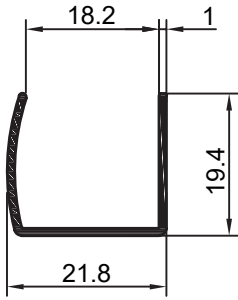

► U KAPAMA PROFİLLERİ

Kod / Code AA9863

Kg / m 0,155