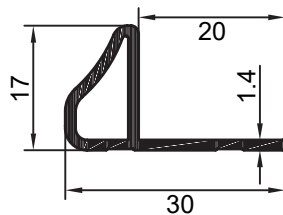

Kod / Code AA210540

Kg / m 0,232

Kod / Code AA29760

Kg / m 0,254

► GOLA SERİSİ (GİZLİ KUP PROFİLLERİ)

Kod / Code AA28789
Kg / m 0.382

Kod / Code AA28792
Kg / m 0.621

Kod / Code AA28794
Kg / m 0.358