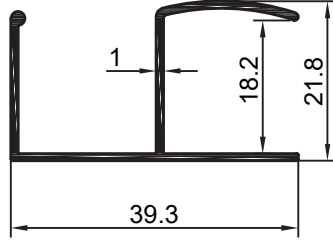

SEKTÖR DENEYİMİ

YIL

ATILIM ALÜMİNYUM

ALÜMİNYUM MOBİLYA PROFİLLERİ

► BOY KULP PROFİLLERİ

Kod / Code AA25981
Kg / m 0,363

Kod / Code AA29644
Kg / m 0,265

Kod / Code AA28041
Kg / m 0,351