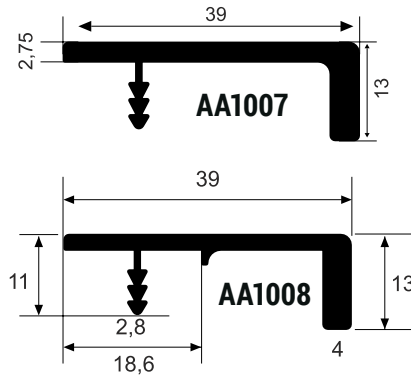

Code AA2007 Code AA2008

Ölçüler	
147 mm	597 mm
197 mm	697 mm
247 mm	797 mm
297 mm	897 mm
347 mm	997 mm
397 mm	Özel Ölçü
447 mm	
497 mm	
547 mm