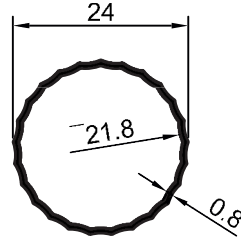

Kod / Code AA10837

Kg / m 0,159

Kod / Code AA5047

Kg / m 0,082