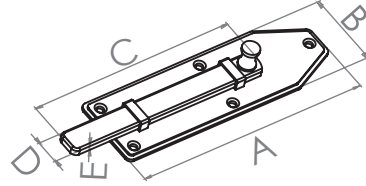

KELEBEK SÜRGÜ

BUTTERFLY BARREL BOLTS

ONE TOOLS

Kod Code	Model Type	Kutu Miktarı Pack Quantity	Koli Miktarı Box Quantity
AA230	Kelebek / Butterfly	2 Düzine / Dozen	40 Düzine / Dozen

CODE	A	B	C	D	E
BA235	100	35	102	12	3,5

SÜPER LÜKS SÜRGÜ

SUPER LUX BOLTS

ONE TOOLS

Kod Code	Model Type	Kutu Miktarı Pack Quantity	Koli Miktarı Box Quantity
AA235	Lüks / Lux	1 Düzine / Dozen	30 Düzine / Dozen