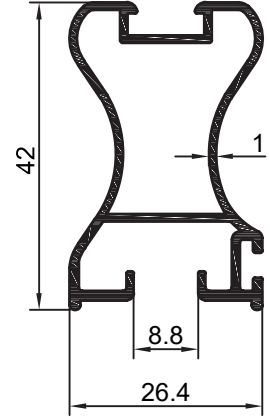

Kod / Code AA210413
Kg / m 0,481