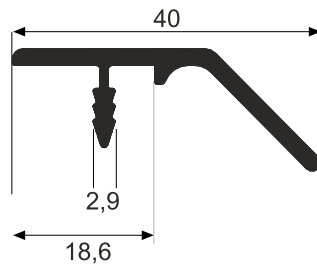

Entegre Kulp L

Code AA2007 Code AA2008

Ölçüler	
147 mm	597 mm
197 mm	697 mm
247 mm	797 mm
297 mm	897 mm
347 mm	997 mm
397 mm	Özel Ölçü
447 mm	
497 mm	
547 mm	

Entegre Kulp

Code AA2009

Ölçüler	
147 mm	597 mm
197 mm	697 mm
247 mm	797 mm
297 mm	897 mm
347 mm	997 mm
397 mm	Özel Ölçü
447 mm	
497 mm	
547 mm	