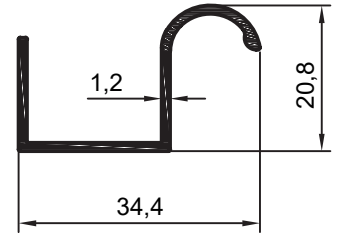

Kod / Code AA28497
Kg / m 0,226