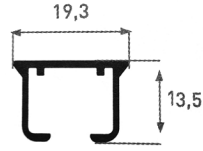

► PERDE RAY PROFİLLERİ

Kod / Code AA210437

Kg / m 0,161