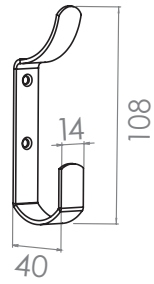

ÇENGEL METAL ASKI
METAL HANGER HOOK

ONE TOOLS

Kod Code	Renk Color	Kutu Miktarı Pack Quantity	Koli Miktarı Box Quantity
AA860S	Sarı / Yellow	40 Adet / Pcs	400 Adet / Pcs
AA860	Beyaz / White	40 Adet / Pcs	400 Adet / Pcs
AA860K	Krom / Chrome	40 Adet / Pcs	400 Adet / Pcs
AA860ST	Saten / Satin	40 Adet / Pcs	400 Adet / Pcs
AA860B	Bakır / Copper	40 Adet / Pcs	400 Adet / Pcs
AA860SY	Siyah / Black	40 Adet / Pcs	400 Adet / Pcs