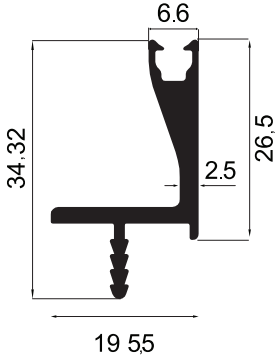

Kod / Code AA210540

Kg / m 0,232

Kod / Code AA29760

Kg / m 0,254

► GOLA SERİSİ (GİZLİ KUP PROFİLLERİ)

Kod / Code AA28789
Kg / m 0.382

Kod / Code AA28792
Kg / m 0.621

Kod / Code AA28794
Kg / m 0.358