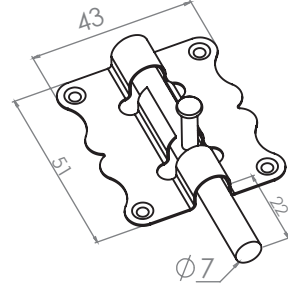

KELEBEK SÜRGÜ

BUTTERFLY BARREL BOLTS

ONE TOOLS

Kod Code	Model Type	Kutu Miktarı Pack Quantity	Koli Miktarı Box Quantity
AA230	Kelebek / Butterfly	2 Düzine / Dozen	40 Düzine / Dozen

CODE	A	B	C	D	E
BA235	100	35	102	12	3,5

SÜPER LÜKS SÜRGÜ

SUPER LUX BOLTS

ONE TOOLS

Kod Code	Model Type	Kutu Miktarı Pack Quantity	Koli Miktarı Box Quantity
AA235	Lüks / Lux	1 Düzine / Dozen	30 Düzine / Dozen

CODE	A	B	C	D
BA21016	85	39	30	11
BA21018	125	39	40	11

DEMİR DOĞRAMA SÜRGÜLERİ

BARREL BOLTS FOR METAL

ONE TOOLS

Kod Code	No No	Model Type	Kutu Miktarı Pack Quantity	Koli Miktarı Box Quantity
AA21016	16	Demir Doğrama Iron Joinery	1 Düzine / 1 Dozen	16 Düzine / Dozen
AA21018	18	Delikli-Deliksiz Perforated Non Perforated	1 Düzine / 1 Dozen	12 Düzine / Dozen