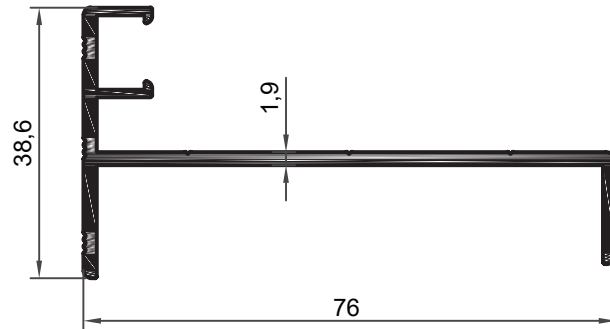

► ÇELİK KAPI PROFİLİ

Kod / Code AA8753

Kg / m 0,698