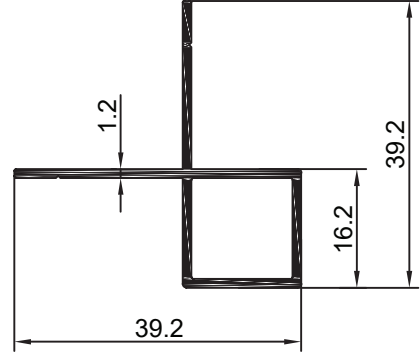

Kod / Code AA210626

Kg / m 0,313