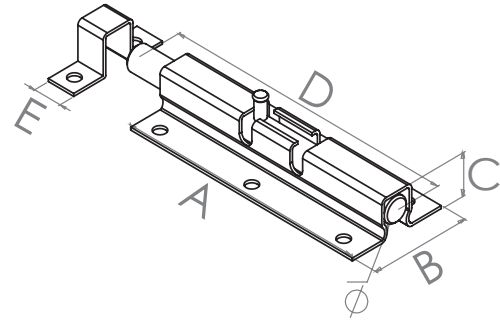

CODE	A	B	C	D	E	ø
BA244	40	25	12	54	10	7
BA247	70	25	12	84	10	7

KLAS SÜRGÜLER

CLASS BARREL BOLTS

ONE TOOLS

Kod Code	Model Type	Renk Color	Kutu Miktarı Pack Quantity	Koli Miktarı Box Quantity
AA247S	70mm	Sarı / Yellow	1 Düzine / 1 Dozen	30 Düzine / Dozen
AA247K	70mm	Krom / Chrome	1 Düzine / 1 Dozen	30 Düzine / Dozen
AA247ST	70mm	Saten / Satin	1 Düzine / 1 Dozen	30 Düzine / Dozen
AA247	70mm	Beyaz / White	1 Düzine / 1 Dozen	30 Düzine / Dozen