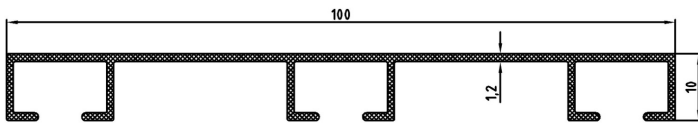

Kod / Code AA28239

Kg / m 0,540