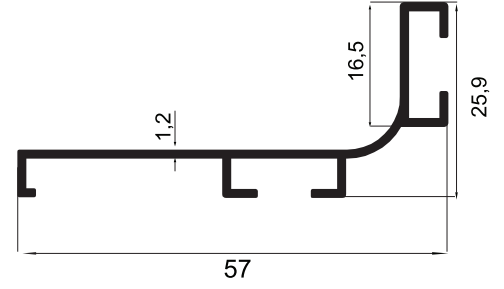

Kod / Code AA210540

Kg / m 0,232

Kod / Code AA29760

Kg / m 0,254

► GOLA SERİSİ (GİZLİ KUP PROFİLLERİ)

Kod / Code AA28789
Kg / m 0.382

Kod / Code AA28792
Kg / m 0.621

Kod / Code AA28794
Kg / m 0.358