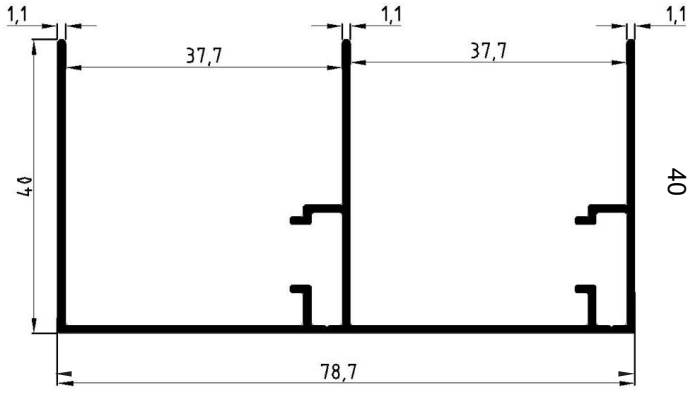

Kod / Code AA210260
Kg / m 0,677