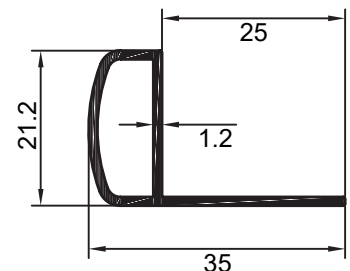

Kod / Code AA210540

Kg / m 0,232

Kod / Code AA29760

Kg / m 0,254

► GOLA SERİSİ (GİZLİ KUP PROFİLLERİ)

Kod / Code AA28789
Kg / m 0.382

Kod / Code AA28792
Kg / m 0.621

Kod / Code AA28794
Kg / m 0.358