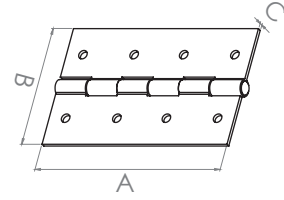

CODE	A	B	Thickness
BA62	50	34	0,80
BA63	74	47	1
BA64	100	61	2
BA65	112	68	2

YAPRAK MENTEŞE

LEAF HINGE

ONE TOOLS

Kod Code	Model Type	Kutu Miktarı Pack Quantity	Koli Miktarı Box Quantity
AA62	2	1 Düzine / Dozen	48 Düzine / Dozen
AA63	3	1 Düzine / Dozen	36 Düzine / Dozen
AA64	4	1/2 Düzine / Dozen	12 Düzine / Dozen
AA65	5	1/2 Düzine / Dozen	10 Düzine / Dozen