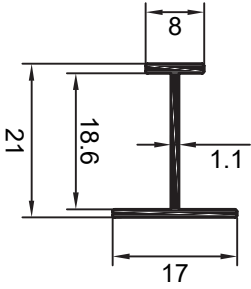

► H PROFİLLER

Kod / Code AA29763

Kg / m 0,134