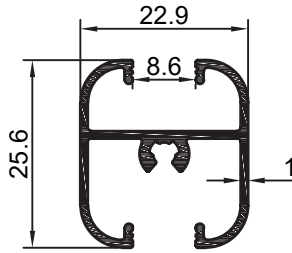

Kod / Code AA28545
Kg / m 0,303