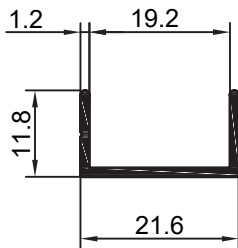

► U KAPAMA PROFİLLERİ

Kod / Code AA10148

Kg / m 0,138