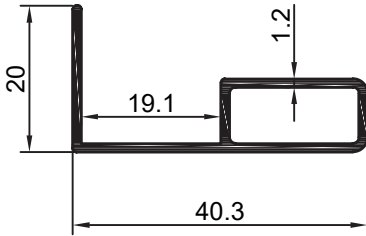

Kod / Code AA210696
Kg / m 0,290