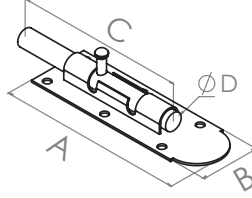

CODE	A	B	C	D
BA2002	69	32	72	8
BA2004	83	34,50	90	9
BA2006	87	34,50	90	9
BA2008	96	34,50	99	9
BA20010	110	42	107	9
BA20012	120	42	107	9
BA20014	135	42	107	9

MAVZER SÜRGÜ

MAUSER BARREL BOLTS

ONE TOOLS

Kod Code	No No	Model Type	Kutu Miktarı Pack Quantity	Koli Miktarı Box Quantity
AA2002	2	Mavzer / Mauser	1 Düzine / 1 Dozen	30 Düzine / Dozen
AA2004	4	Mavzer / Mauser	1 Düzine / 1 Dozen	24 Düzine / Dozen
AA2006	6	Mavzer / Mauser	1 Düzine / 1 Dozen	24 Düzine / Dozen
AA2008	8	Mavzer / Mauser	1 Düzine / 1 Dozen	24 Düzine / Dozen
AA20010	10	Mavzer / Mauser	1 Düzine / 1 Dozen	20 Düzine / Dozen
AA20012	12	Mavzer / Mauser	1 Düzine / 1 Dozen	20 Düzine / Dozen
AA20014	14	Mavzer / Mauser	1 Düzine / 1 Dozen	20 Düzine / Dozen