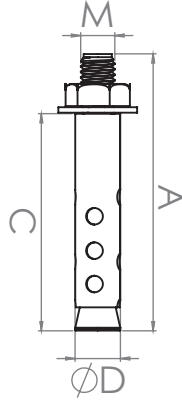

CODE	A	M	C	D
ÇD650	50	M6	32	8
ÇD665	65	M6	47	8
ÇD855	55	M8	38	10
ÇD875	75	M8	55	10
ÇD1075	75	M10	55	12
ÇD1085	85	M10	65	12
ÇD1290	90	M12	65	16
ÇD12110	110	M12	80	16

ÇELİK DÜBEL GÖMLEKLİ STEEL ANCHOR

ONETOOLS

Kod Code	Boyut Dimension	Kutu Miktarı Pack Quantity	Koli Miktarı Box Quantity
AAÇD650	M6X50	150 Adet / Pcs	1200 Adet / Pcs
AAÇD665	M6X65	150 Adet / Pcs	1200 Adet / Pcs
AAÇD855	M8X55	125 Adet / Pcs	1000 Adet / Pcs
AAÇD875	M8X75	125 Adet / Pcs	1000 Adet / Pcs
AAÇD1075	M10X75	60 Adet / Pcs	480 Adet / Pcs
AAÇD1085	M10X85	60 Adet / Pcs	480 Adet / Pcs
AAÇD1290	M12X90	35 Adet / Pcs	280 Adet / Pcs
AAÇD12110	M12X110	35 Adet / Pcs	280 Adet / Pcs