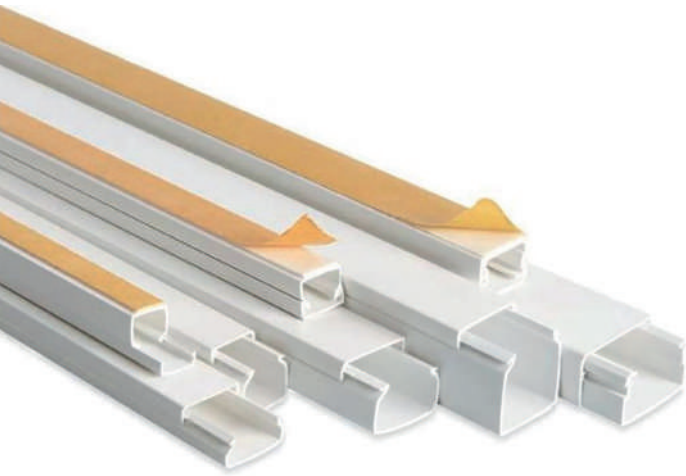

BANTLI KABLO KANALI

KOD	ÖLÇÜ	ÜRÜN	KUTU/M
1071	12 x 12	Bantlı Kablo Kanalı - Kutulu 2,5m	320
1072	15 x 10	Bantlı Kablo Kanalı - Kutulu 2,5m	300
1073	16 x 16	Bantlı Kablo Kanalı - Kutulu 2,5m	180
1074	20 x 10	Bantlı Kablo Kanalı - Kutulu 2,5m	240
1075	25 x 16	Bantlı Kablo Kanalı - Kutulu 2,5m	154
1076	25 x 25	Bantlı Kablo Kanalı - Kutulu 2,5m	96
1077	30 x 20	Bantlı Kablo Kanalı - Kutulu 2,5m	100
1078	40 x 16	Bantlı Kablo Kanalı - Kutulu 2,5m	84
1079	40 x 25	Bantlı Kablo Kanalı - Kutulu 2,5m	80
1080	40 x 40	Bantlı Kablo Kanalı - Kutulu 2,5m	72
1081	50 x 50	Bantlı Kablo Kanalı - Kutulu 2,5m	48
1082	60 x 40	Bantlı Kablo Kanalı - Kutulu 2,5m	48
1083	60 x 60	Bantlı Kablo Kanalı - Kutulu 2,5m	40