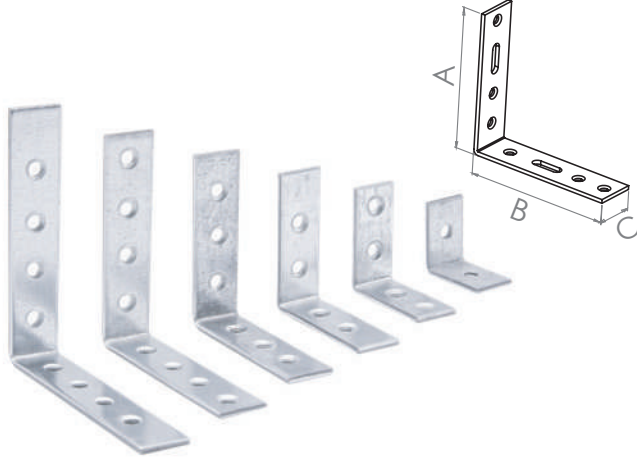

CODE	A	B	C
BA2025	25	25	20
BA2035	35	35	20
BA2045	45	45	20
BA2055	55	55	20
BA2065	65	65	20
BA2075	75	75	20

MASA GÖNYE 20 SERİSİ

CORNER BRACKETS 20 SERIES

ONETOOLS

Kod Code	Boyut Dimension	Kutu Miktarı Pack Quantity	Koli Miktarı Box Quantity
AA2025	20x25	100 Adet / Pcs	2000 Adet / Pcs
AA2035	20x35	70 Adet / Pcs	1400 Adet / Pcs
AA2045	20x45	50 Adet / Pcs	1000 Adet / Pcs
AA2055	20x55	70 Adet / Pcs	700 Adet / Pcs
AA2065	20x65	60 Adet / Pcs	600 Adet / Pcs
AA2075	20x75	50 Adet / Pcs	500 Adet / Pcs