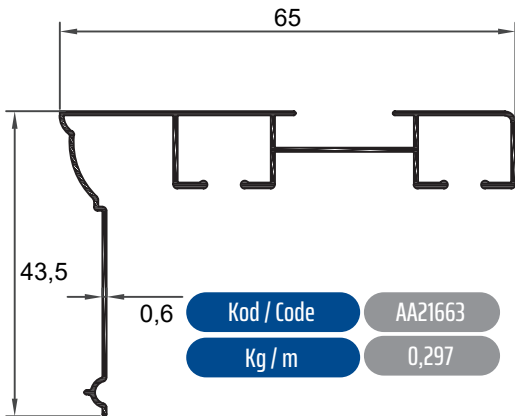

► PERDE RAY PROFİLLERİ

Kod / Code AA21663
Kg / m 0,297