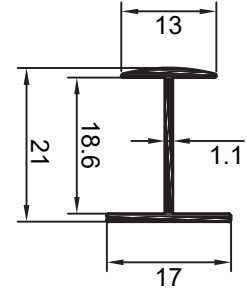

Kod / Code AA28003

Kg / m 0,141