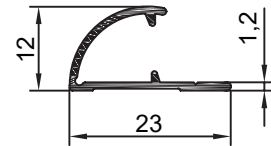

Kod / Code AA25595

Kg / m 0,122