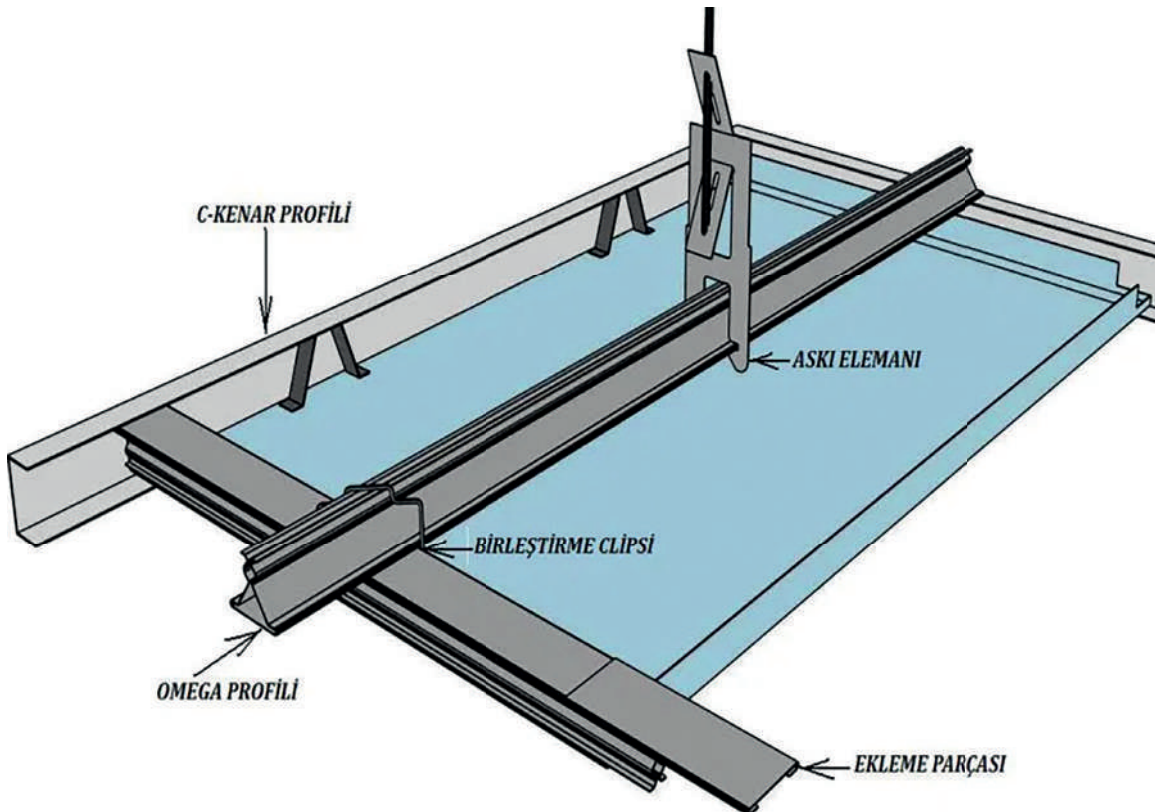

KOD	ÜRÜN	ADET
1473	Clip-in Baskı Takozu	1000

ONE TOOLS

KAPI EMNİYET APARATI

KOD	ÜRÜN	ADET	-
1474	Kapı Emniyet Aparatı	1	-

ONE TOOLS

BAHÇE KÜREĞİ

KOD	ÜRÜN	PAKET	-
1475	Bahçe Küreği	1	-

ONE TOOLS