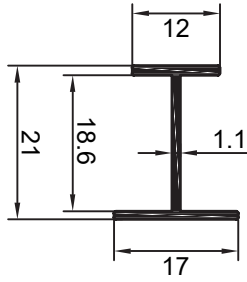

Kod / Code AA28601

Kg / m 0,148