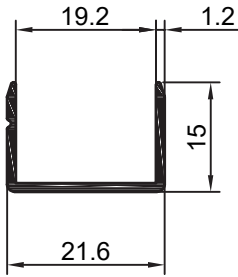

Kod / Code AA10122

Kg / m 0,154