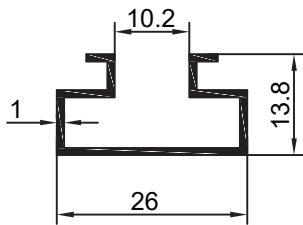

► BOMBE KAPAK PROFİLLERİ

Kod / Code AA25043

Kg / m 0,192