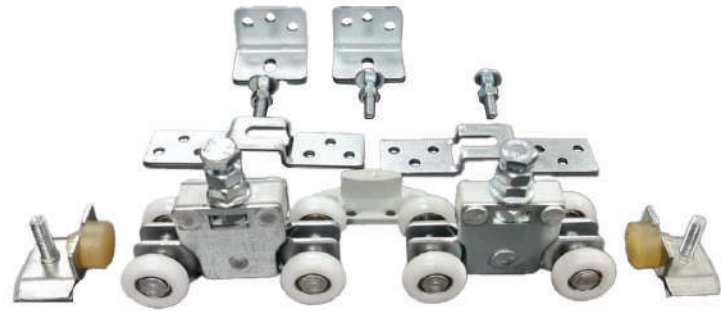

AL-47

AL-59

AL-03

RULMANLI KAPI SÜRGÜ MEKANİZMASI

JUNİOR KAPAK MEKANİZMASI

JUNIOR KAPAK MEKANİZMASI PRO

80KG KAPI SÜRME MEKANİZMASI

ATILIM ALÜMİNYUM