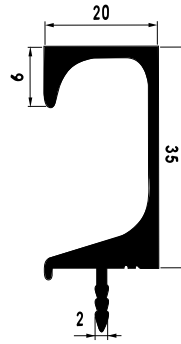

Entegre Kulp Ç

Code AA2002

Ölçüler	
147 mm	597 mm
197 mm	697 mm
247 mm	797 mm
297 mm	897 mm
347 mm	997 mm
397 mm	Özel Ölçü
447 mm	
497 mm	
547 mm