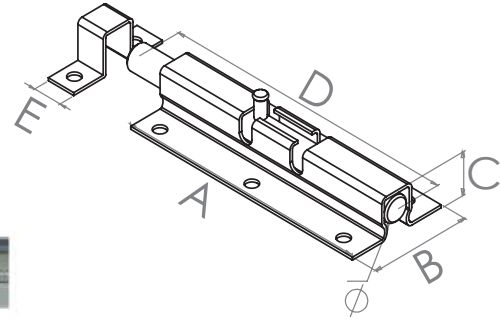

DEMİR DOĞRAMA SÜRGÜLERİ

BARREL BOLTS FOR METAL

ONE TOOLS

Kod Code	No No	Model Type	Kutu Miktarı Pack Quantity	Koli Miktarı Box Quantity
AA21016	16	Demir Doğrama Iron Joinery	1 Düzine / 1 Dozen	16 Düzine / Dozen
AA21018	18	Delikli-Deliksiz Perforated Non Perforated	1 Düzine / 1 Dozen	12 Düzine / Dozen