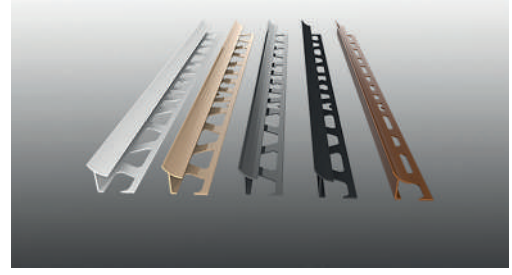

PVC İÇ KÖŞE FAYANS PROFİLLERİ

KOD	ÜRÜN	ADET
1030	PVC İç Köşe Fayans Profili 10mm 270cm	100
1031	PVC İç Köşe Fayans Profili 12mm 270cm	100
Renk	Beyaz - Bej - Gri - Siyah - Kahve