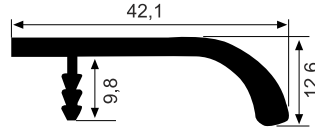

Code AA2005

Ölçüler	
147 mm	597 mm
197 mm	697 mm
247 mm	797 mm
297 mm	897 mm
347 mm	997 mm
397 mm	Özel Ölçü
447 mm	
497 mm	
547 mm