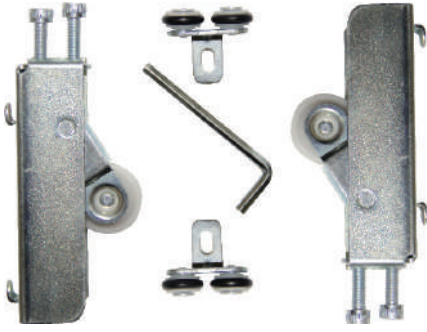

BETA-GAMA SÜRME KAPAK MEKANİZMASI