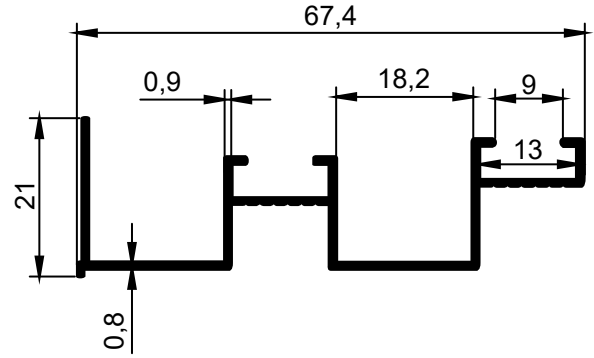

Kod / Code AA212079
Kg / m 0,317