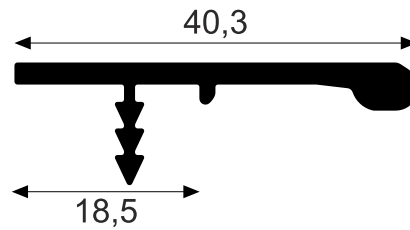

Entegre Kulp

Code AA2003

Ölçüler	
147 mm	597 mm
197 mm	697 mm
247 mm	797 mm
297 mm	897 mm
347 mm	997 mm
397 mm	Özel Ölçü
447 mm	
497 mm	
547 mm	

Entegre Kulp

Code AA2004

Ölçüler	
147 mm	597 mm
197 mm	697 mm
247 mm	797 mm
297 mm	897 mm
347 mm	997 mm
397 mm	Özel Ölçü
447 mm	
497 mm	
547 mm	